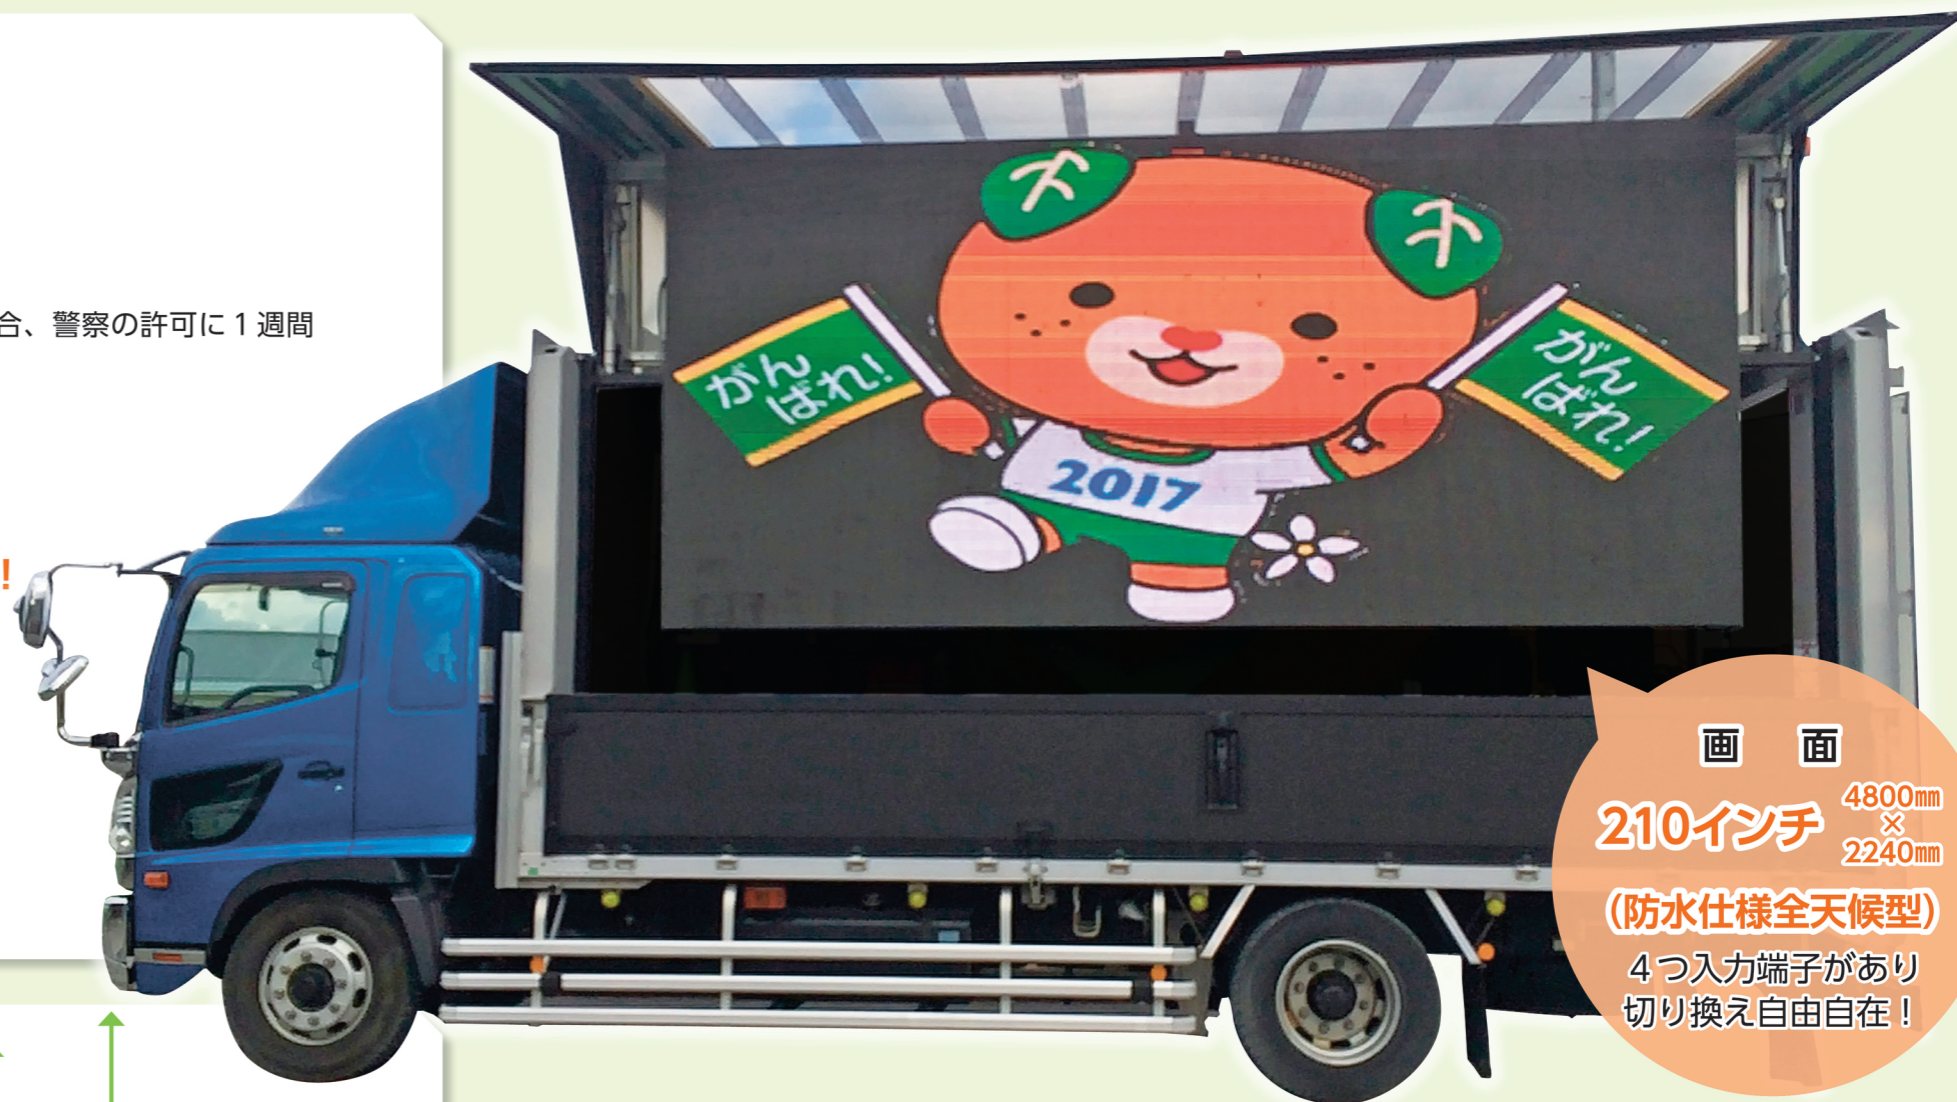

◆ スケルトンLEDビジョントラック ◆

TGI考案!

スケルトンLEDビジョントラック

特徴

① 走行しながら宣伝ができる!

ラッピングカーと違い、いろいろな映像が出せます。
左側面がスケルトンなので、走行しながら宣伝ができます。

② もちろん音もOK!

放送・映像宣伝車として許可済みです。ただし、公道を走る場合、警察の許可に1週間程度かかります。

③ 船に寄せられます!

ウイング車なので、船に寄せられます。

④ 九州・中国地区にも早く安く行けます!

⑤ 2画面・4画面でイベントを盛り上げられます!

ワイドモニターなので、画面の横の一部を広告宣伝を流しながら別の画像を表示出来ます。

使い方は
バラエティに
富む。
◀ 2画面表示例

画面
210インチ 4800mm × 2240mm
(防水仕様全天候型)
4つ入力端子があり
切り換え自由自在!

仕様

トラック全体

車幅
2319mm

3340mm

4640mm
ウイングを
開けた時

8092mm

走行時
スケルトンの画面
4800mm

画面は
120cm上昇します!

1440mm

上昇前

上昇後

TGIオリジナル車輻は
なんとこの部分が黒板に!!
チョークアートで更に
注目度UP!!

人集りの中でも
遠くからでも
良く見える◎

機材

- ・スピーカー 2台 (MAX99dB)
- ・ワイヤレスマイク
- ・スイッチャー
- ・ミキサー

▲スイッチャー

▲スピーカー